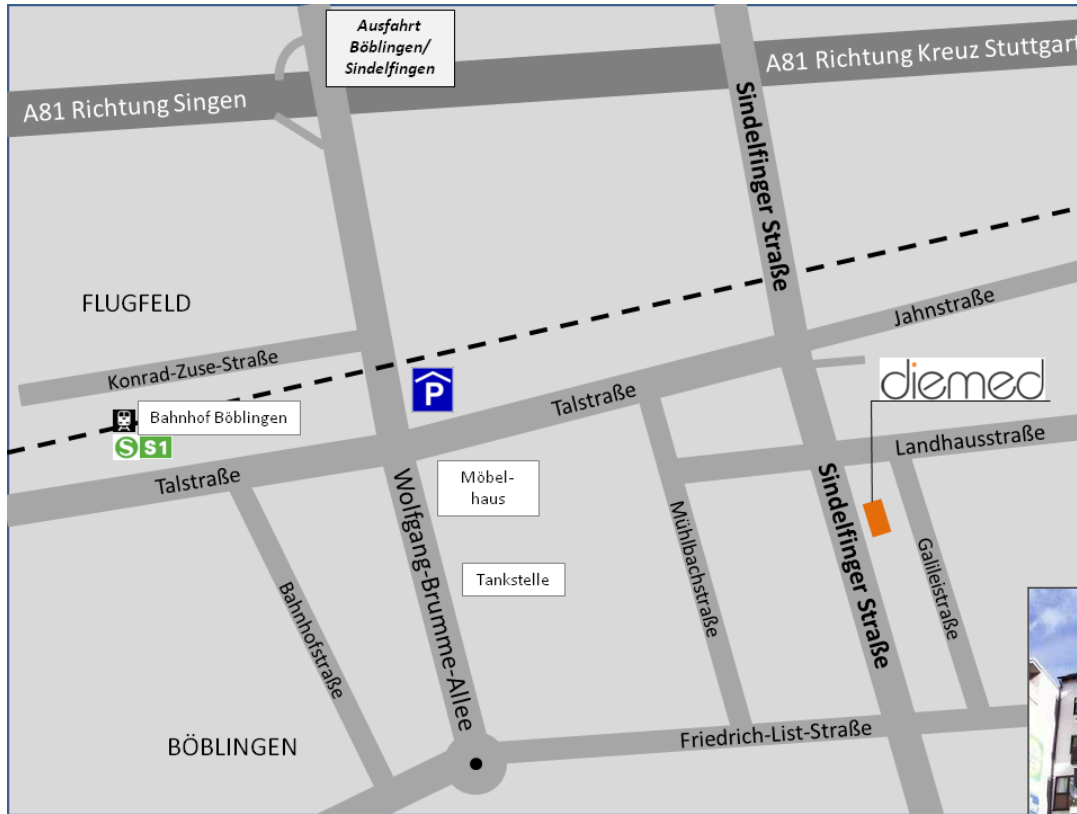

Anfahrt

Adresse: AKADEMIE diemed, Sindelfinger Straße 38, 71032 Böblingen
Der Eingang befindet sich auf der Rückseite des Hauses; gehen Sie rechts vom Versicherungsbüro am Haus entlang nach hinten, dann links.

Der Bahnhof Böblingen ist nur wenige Gehminuten von uns entfernt. Von Stuttgart HBF aus erreichbar mit der S-Bahn (S1 Richtung Herrenberg) in ca. 25 Minuten oder der Regionalbahn in ca. 20 Minuten. Halten Sie sich beim Ausgang in Richtung Stadtmitte und dann links. Laufen Sie ca. 150 Meter auf der Talstraße in Richtung Wolfgang-Brumme-Allee/MöMax, überqueren Sie die Wolfgang-Brumme-Allee und weiter für ca. 200 m leicht bergauf. Die übernächste Straße rechts ist schon die Sindelfinger Straße. Nach 150 m auf der linken Seite sehen Sie das Gebäude Sindelfinger Straße 38.

Von der A81 kommend nehmen Sie die Ausfahrt „Böblingen/Sindelfingen“ und halten sich dann rechts in Richtung Böblingen (Vorsicht: Geschwindigkeitskontrollen). An der nächsten großen Kreuzung weiter geradeaus in die Wolfgang-Brumme-Allee. Fahren Sie auf der linken Spur in den folgenden Kreisverkehr und verlassen diesen an der 2. Ausfahrt in Richtung „Mineraltherme“ in die Friedrich-List-Straße. Von hier die übernächste Straße ist die Sindelfinger Straße, biegen Sie links ab. Rechts kommt Haus Nummer 38. Parken vor dem Haus nur mit Parkschein. Ein Parkhaus befindet sich ca. 3 Gehminuten entfernt in der Talstraße.

Vom Flughafen Stuttgart fahren Sie mit der S-Bahn (S2 oder S3, beide Richtung Hauptbahnhof) bis Haltestelle „Rohr“, dort Umsteigen in die S1 in Richtung Herrenberg/Böblingen; weiter siehe oben. Fahrtzeit: ca. 20 Minuten.